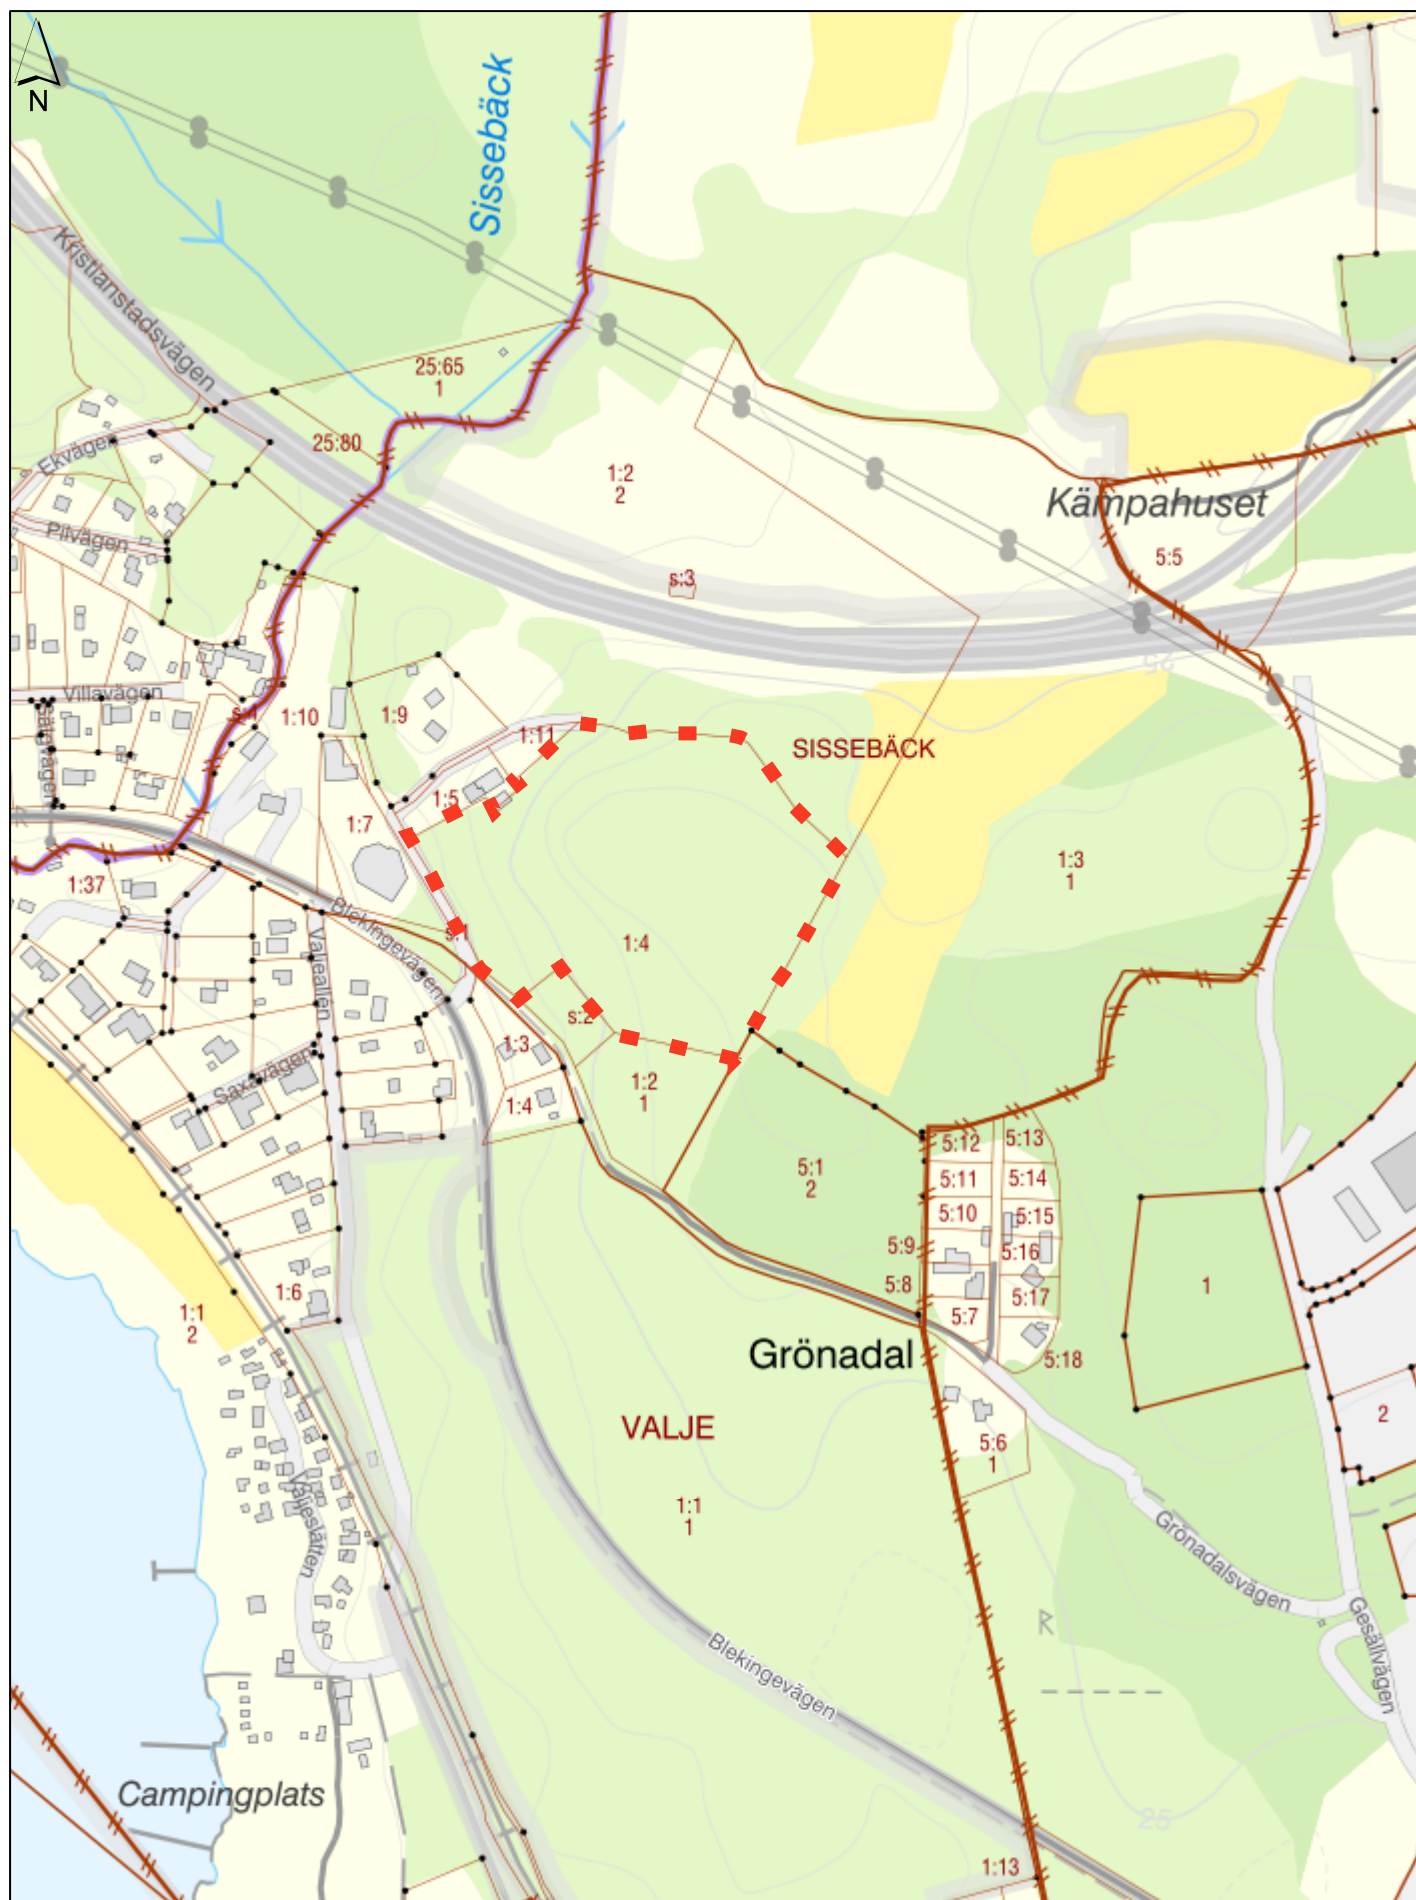

Naturresevatets avgränsning

--- Naturresevatets avgränsning

SKALA 1:5 000 (A4S)